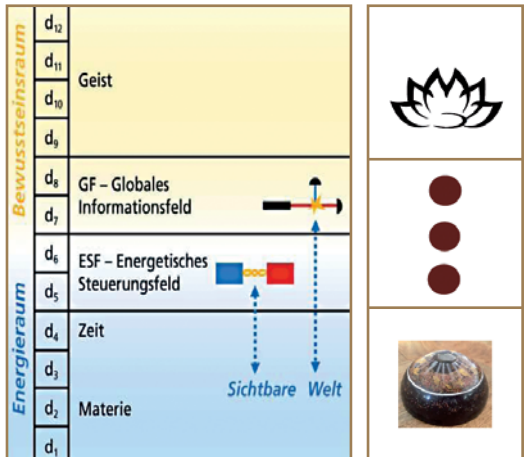

Geist (unbewusst) 9. bis 12. Dimension

Informationsfeld (unbewusst) 5. bis 8. Dimension

Realität (bewusst) 1. bis 4. Dimension